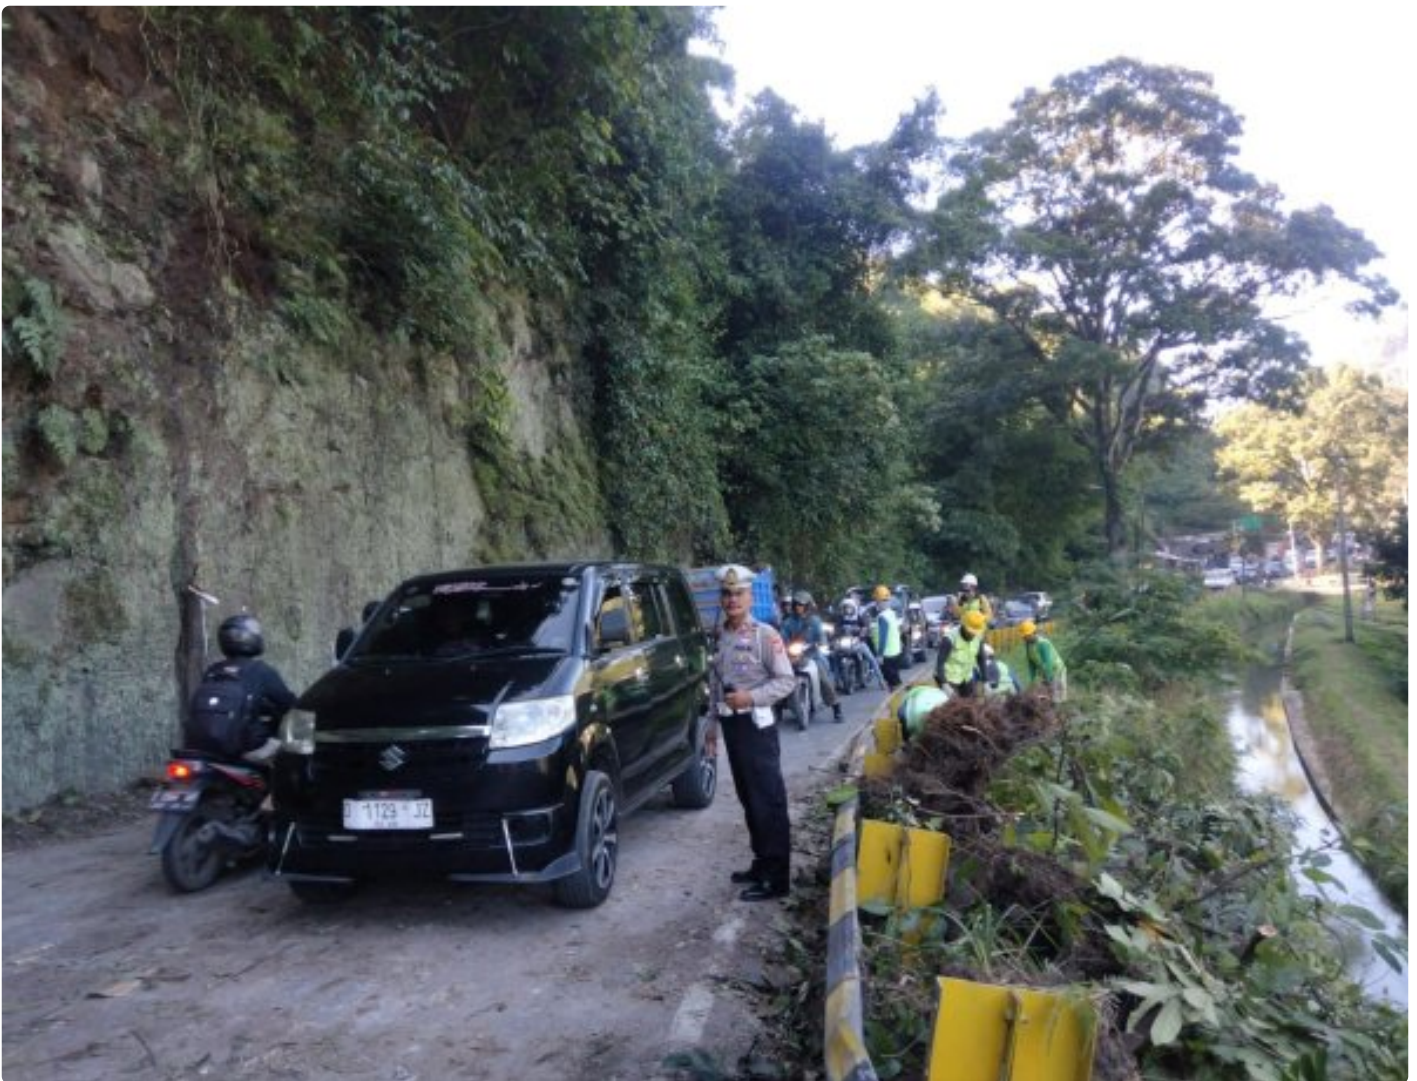

GARDA MEDIA

Unit Lantas Polsek Soreang Lakukan Pengaturan Lalu Lintas dan Evakuasi Pohon Tumbang

ROBI JOPI ANDRIO - SOREANG.GARDAMEDIA.ID

Mar 21, 2024 - 05:42

Soreang - Aksi cepat tanggap dilakukan Unit Lantas Polsek Soreang bersama stakeholder dan warga membersihkan pohon tumbang yang menutupi sebagian badan jalan Soreang – Ciwidey Desa Sadu Kec. Soreang. Rabu (20/03/2024).

Anggota Unit Lantas Polsek Soreang Polresta Bandung dan dibantu bersama

masyarakat dan turun mengatasi kemacetan, untuk mengatasi pohon tumbang dengan memangkas ranting dan batang pohon yang melintang kejalan sehingga arus lalulintas di lokasi berangsur lancar dan normal kembali.

Hal ini merupakan respon cepat kepolisian atas informasi yang didapat dari masyarakat sehingga personil kami langsung segera ke TKP melakukan evakuasi pohon tumbang guna mengatasi kemacetan lalulintas,” ujarnya

Disampaikan oleh Kopol Ivan pohon tumbang tersebut tumbang hingga menutup jalan namun tidak terdapat korban jiwa dan kejadian ini murni bencana alam.

Karena kesigapan anggota Polsek Soreang di bantu Dinas Pemadam Kebakaran dengan cepat mengevakuasi pohon yang tumbang tersebut sehingga arus lalulintas kembali normal.